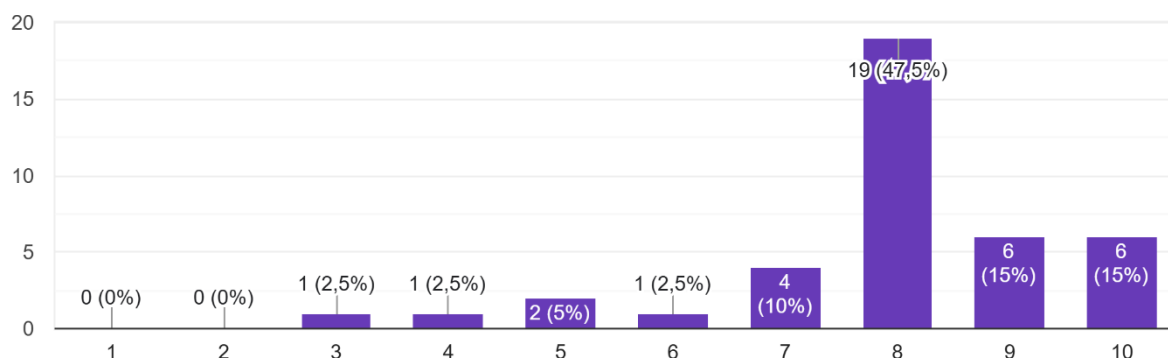

Результати анкетування здобувачів освіти Лютий 2025 р.

Анкетування здобувачів освіти ОПП «Агроінженерія» (на базі 9 класів)
щодо обрання вибірових компонентів освітньо-професійних програм та
включення їх до індивідуальних навчальних планів

Наскільки Ви задоволені якістю викладання професійних дисциплін в коледжі?

40 відповідей