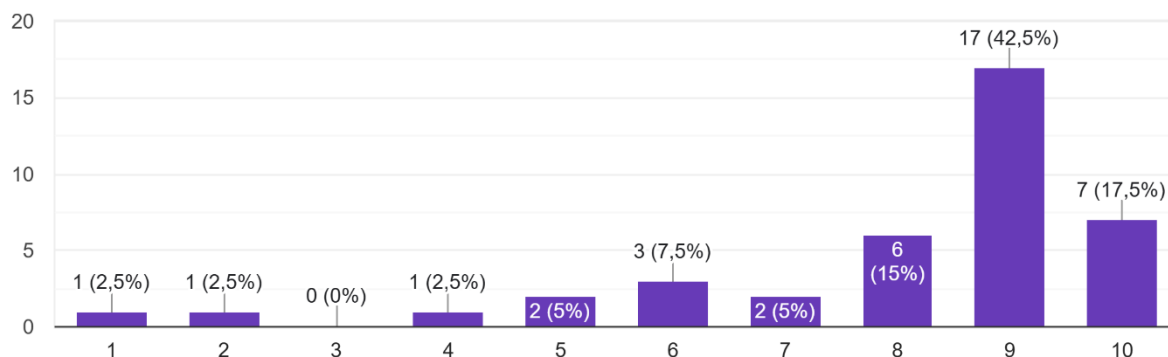

Результати анкетування здобувачів освіти Лютий 2025 р.

Анкетування здобувачів освіти ОПП «Агроінженерія» (на базі 9 класів)
щодо обрання вибірових компонентів освітньо-професійних програм та
включення їх до індивідуальних навчальних планів

Наскільки Ви задоволені якістю викладання професійних дисциплін в коледжі?

40 відповідей

Наскільки Ви задоволені навчанням за обраною освітньою програмою?

40 відповідей

**Назвіть 2-3 навчальні дисципліни (з вивчених раніше), які, на Вашу думку,
найбільш актуальні для майбутньої спеціальності:**